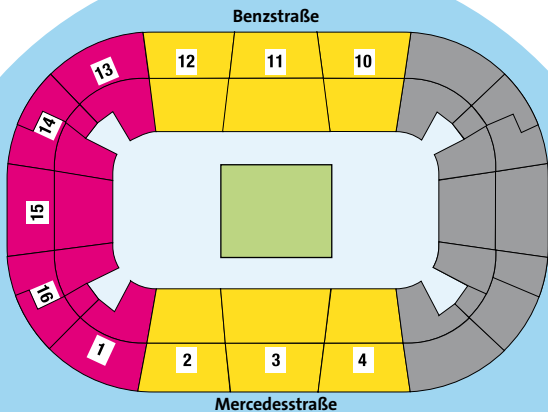

PORSCHE

Arena

in.Stuttgart

Veranstaltungsgesellschaft mbH & Co. KG

**UCI HALLEN-  
RADSPORT-WM  
STUTTGART 2010**  
**26. – 28. November**

**Porsche-Arena Stuttgart**  
**[www.hallenrad-wm-2010.de](http://www.hallenrad-wm-2010.de)**

## UCI Hallenradsport-Weltmeisterschaft vom 26. – 28.11.2010

Vom 26. bis 28. November 2010 wird die Porsche-Arena im Stuttgarter NeckarPark Schauplatz der UCI Hallenradsport-Weltmeisterschaft. Rund 150 der weltbesten Radballer und Kunstradsportler aus 20 Nationen wetteifern drei Tage lang um die begehrten Weltmeistertitel. Der Dynamik und Spannung des Radballs steht dabei die Ästhetik des Kunstradsports gegenüber - zwei Disziplinen, die sportliche Spitzenleistungen garantieren.